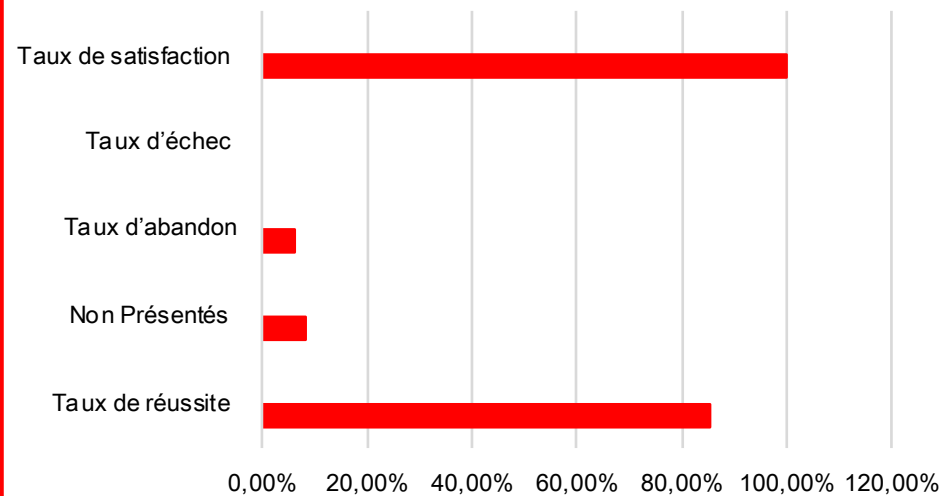

Statistiques formations*

ERFAN Nouvelle-Aquitaine

ERFAN

ÉCOLE RÉGIONALE DE FORMATION
DES ACTIVITÉS DE LA NATATION
DES ACTIVITÉS DE LA NATATION
ÉCOLE RÉGIONALE DE FORMATION

Saison 2021-2022

**Sur la base des réponses au questionnaire de fin de formation et en fonction des certifications réalisées.*

Version 26 septembre 2022

**UC1 du MSN
Nouvelle-Aquitaine**

Taux de réussite	85,42%
Non Présentés	8,33%
Taux d'abandon	6,25%
Taux d'échec	0,00%
Taux de satisfaction	100%

Sur 48 apprenants

UC1 du MSN Nouvelle-Aquitaine