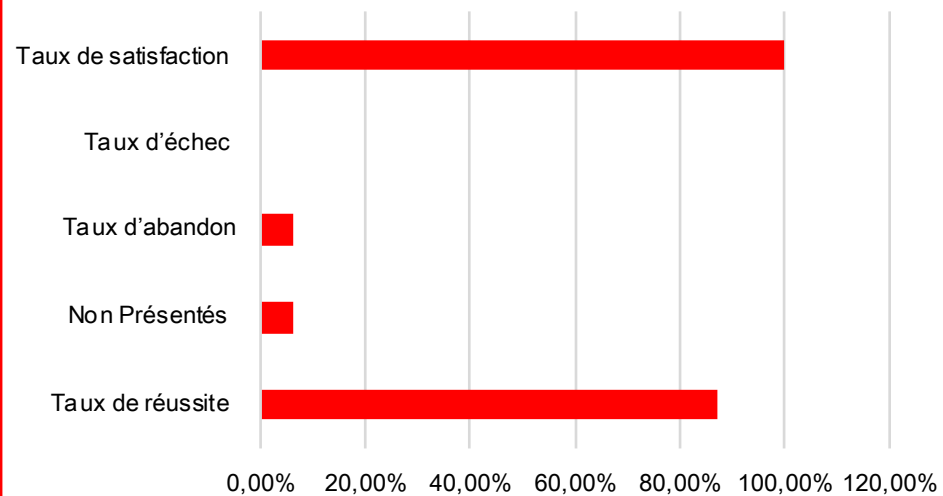

UC3 B1 du MSN Nouvelle-Aquitaine