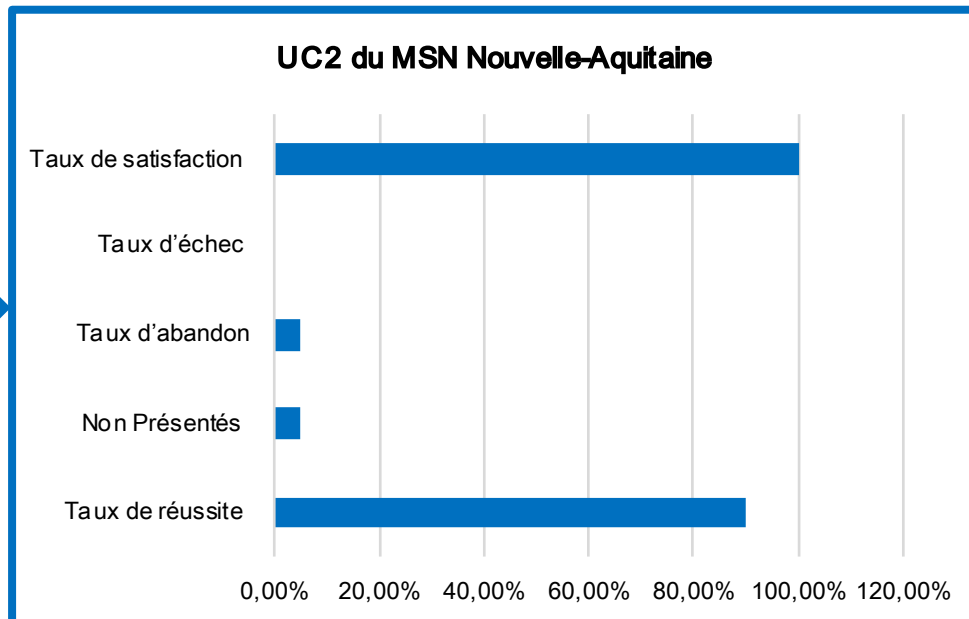

**UC3 B1 du MSN
Nouvelle-Aquitaine**

Taux de réussite	87,23%
Non Présentés	6,38%
Taux d'abandon	6,38%
Taux d'échec	0,00%
Taux de satisfaction	100%

Sur 47 apprenants

UC3 B1 du MSN Nouvelle-Aquitaine

UC2 du MSN Nouvelle-Aquitaine	
Taux de réussite	89,74%
Non Présentés	5,13%
Taux d'abandon	5,13%
Taux d'échec	0,00%
Taux de satisfaction	100%
Sur 39 apprenants	