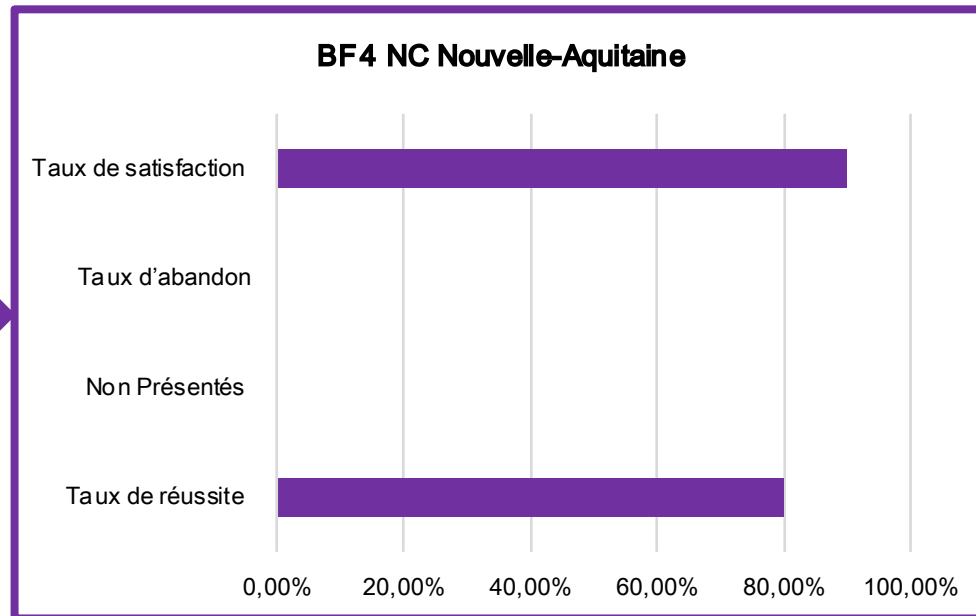

BF4 NC Nouvelle-Aquitaine	
Taux de réussite	80,00%
Non Présentés	0,00%
Taux d'abandon	0,00%
Taux de satisfaction	90%
Sur 4 apprenants