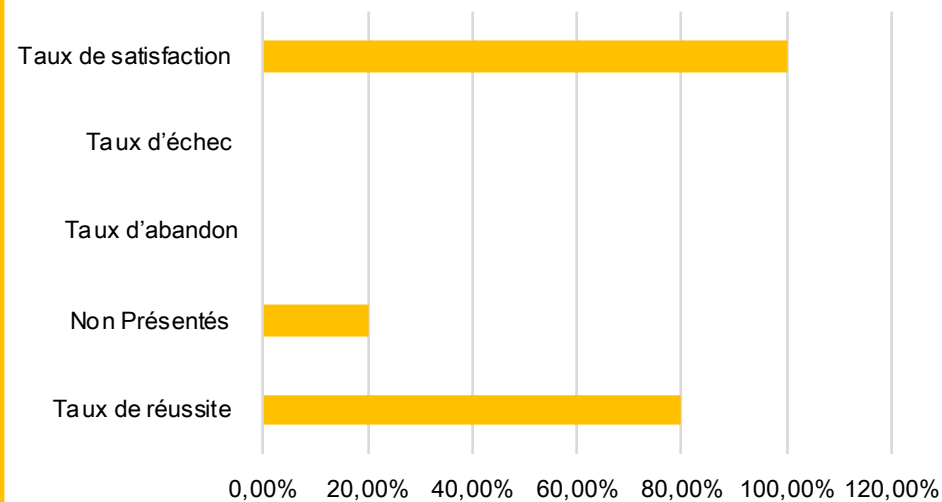

UC4 du MSN Nouvelle-Aquitaine

Taux de réussite	80,00%
Non Présentés	20,00%
Taux d'abandon	0,00%
Taux d'échec	0,00%
Taux de satisfaction	100%

Sur 5 apprenants

UC4 du MSN Nouvelle-Aquitaine