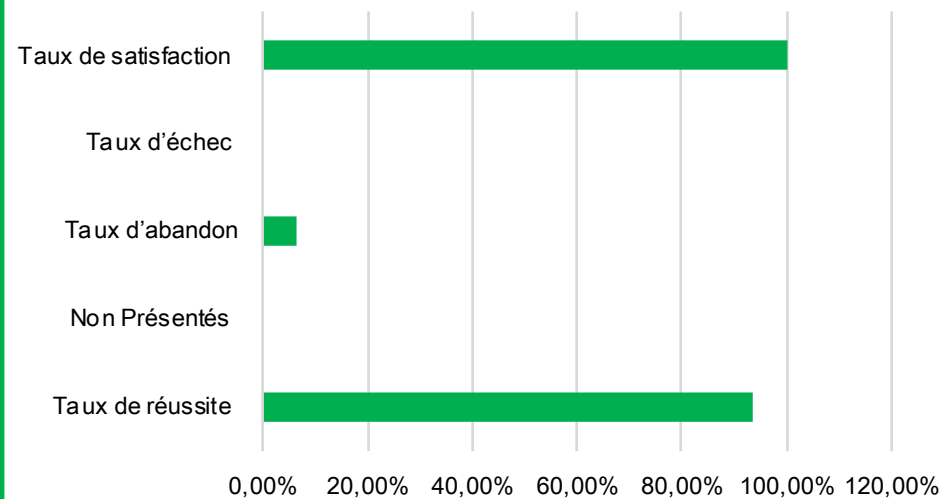

UC5 du MSN Nouvelle-Aquitaine