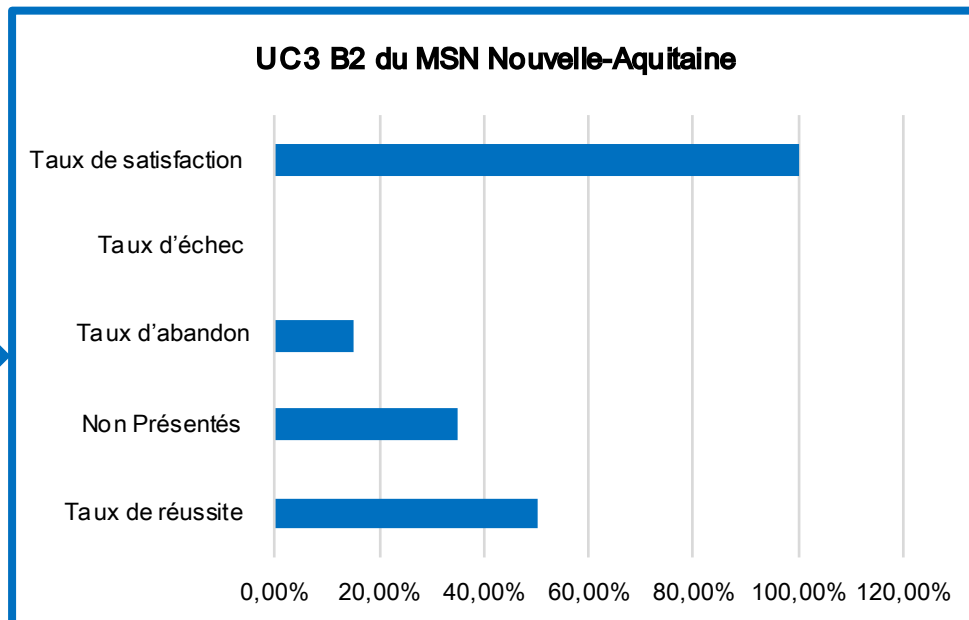

UC3 B2 du MSN Nouvelle-Aquitaine	
Taux de réussite	50,00%
Non Présentés	35,00%
Taux d'abandon	15,00%
Taux d'échec	0,00%
Taux de satisfaction	100%
Sur 20 apprenants